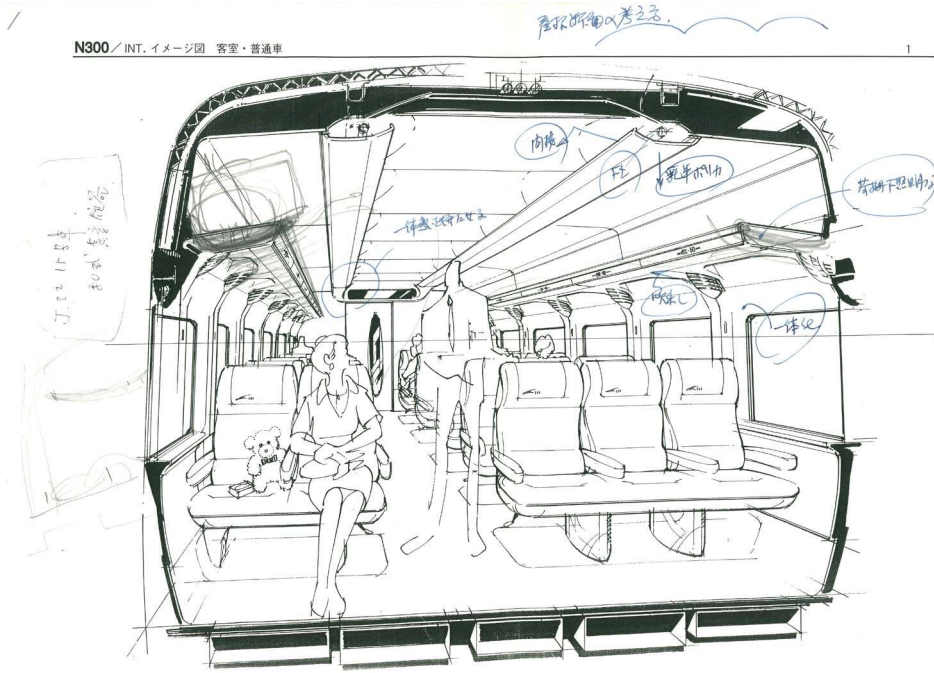

剣持勇の意思を継承するインテリアアーキテクト

知を
ひめた
ひろがり

松本哲夫展

TETSUO MATSUMOTO

しなやかな信義のデザイン

2024年12月7日(土)―12月15日(日) 建築家会館1階大ホール

[開催時間] 平日=15:00~20:00 土日=12:00~19:00 入場無料

主催=特定非営利活動法人 建築文化継承機構

[Welcome Party] 日時=12月7日(土)17:00~18:30(無料)

会場=建築家クラブ(東京都渋谷区神宮前2-3-18 JIA館1階) 事前申込不要

松本哲夫展 TETSUO MATSUMOTO

表画図：TLOO/W/88 福田哲夫作成 左図：700系新幹線普通車検討スケッチ(TLOO/W/88) 福田哲夫作成 右図：中央化研家具スケッチ

トークセッション 『最後の松本塾トークセッション』松本哲夫さんを語る