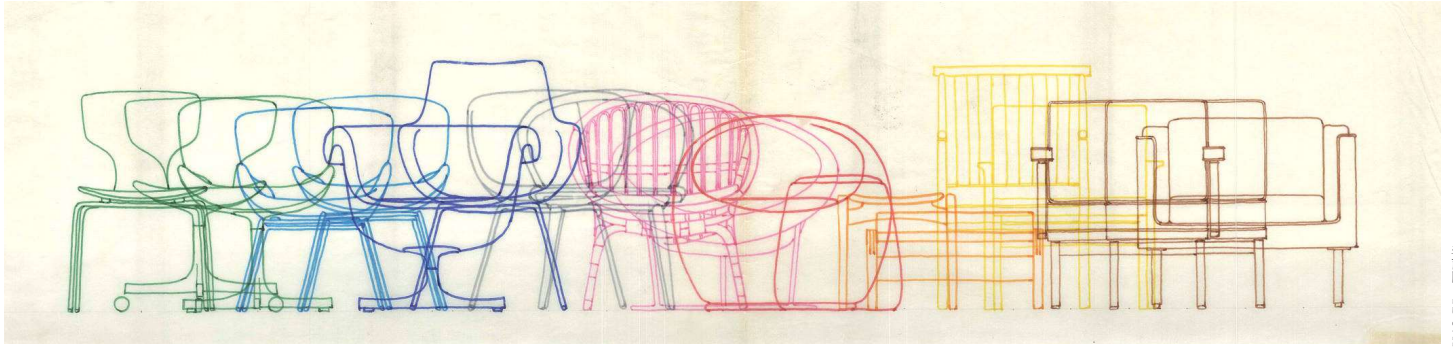

剣持勇の意思を継承するインテリアアーキテクト

知を
ひめた
ひろがり

松本哲夫展

TETSUO MATSUMOTO

しなやかな信義のデザイン

2024年12月7日(土)―12月15日(日) 建築家会館1階大ホール

[開催時間] 平日=15:00~20:00 土日=12:00~19:00 入場無料

主催=特定非営利活動法人 建築文化継承機構

[Welcome Party] 日時=12月7日(土)17:00~18:30(無料)

会場=建築家クラブ(東京都渋谷区神宮前2-3-18 JIA館1階) 事前申込不要

松本哲夫展 TETSUO MATSUMOTO

表画図：TLOO/W/88 福田哲夫作成 左図：700系新幹線普通車検討スケッチ(TLOO/W/88) 福田哲夫作成 右図：中央化研家具スケッチ

トークセッション 『最後の松本塾トークセッション』松本哲夫さんを語る